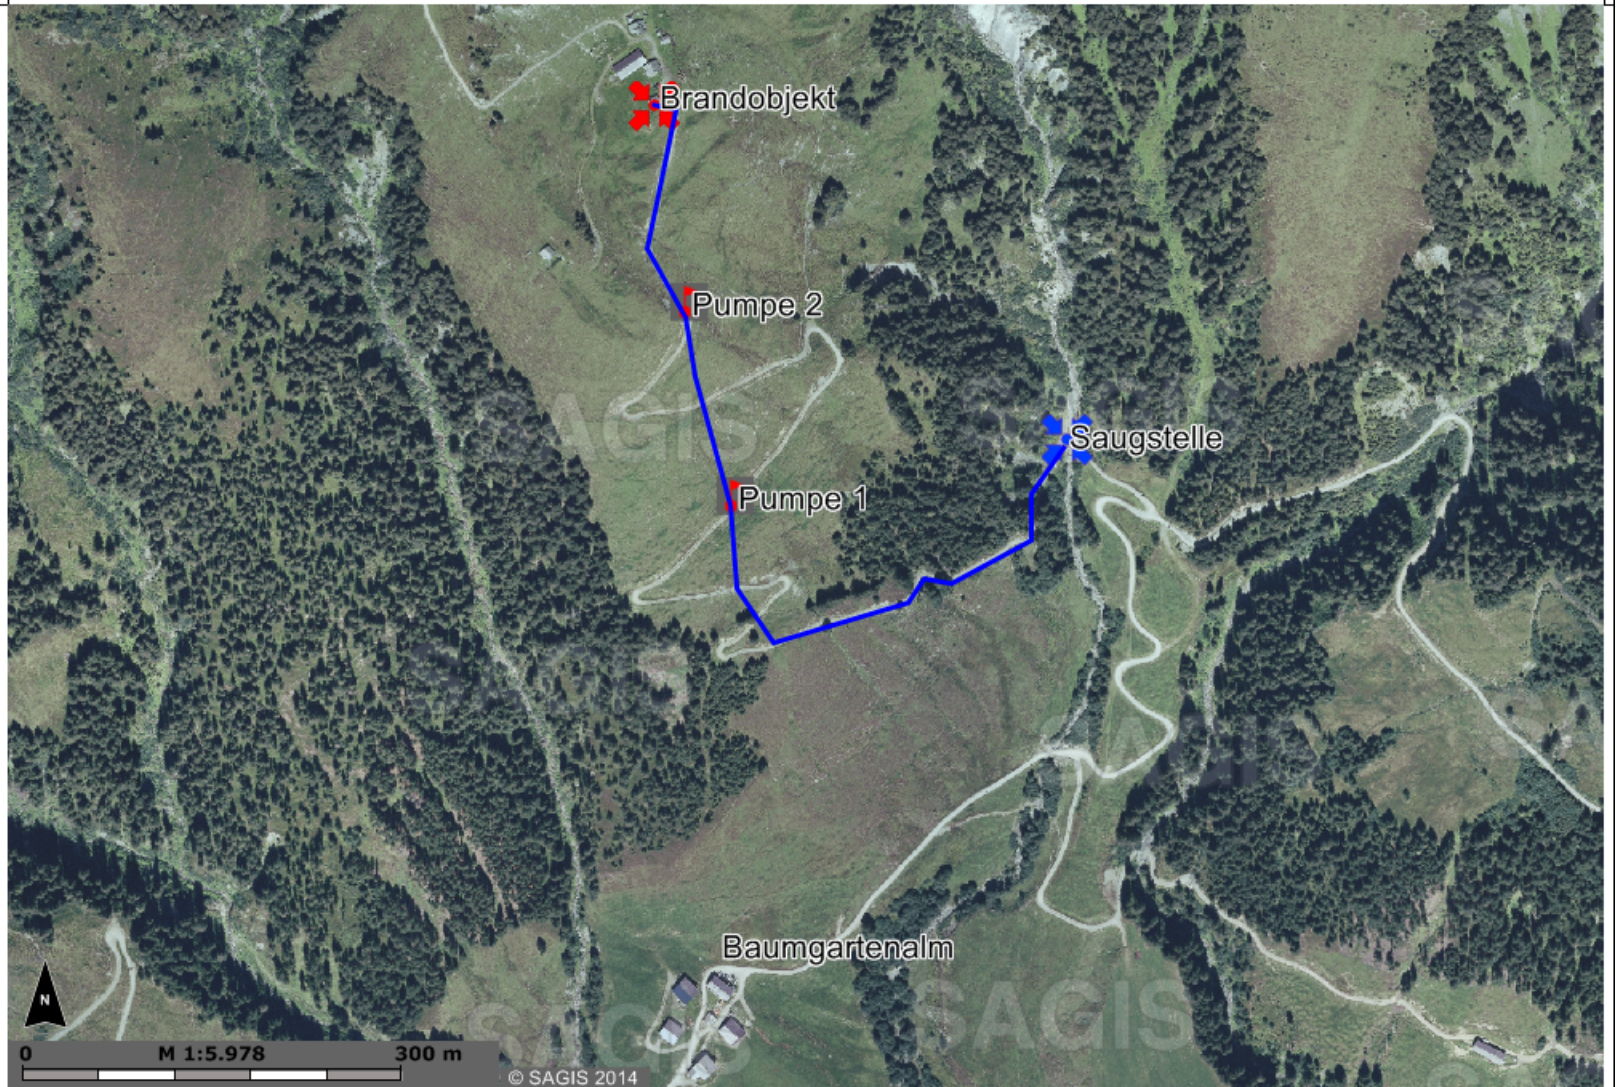

Legende

Vermessung:

Bearbeiter:

Karte erstellt am: 21.09.2014

Koordinatensystem: BMN M31

Quellen: SAGIS, LFRZ, BEV

Salzburger Geographisches InformationsSystem

Michael-Pacher-Strasse 36
A-5020 Salzburg
Tel. +43 662 8042 4676
Fax +43 662 8042 4198
sagis@salzburg.gv.at